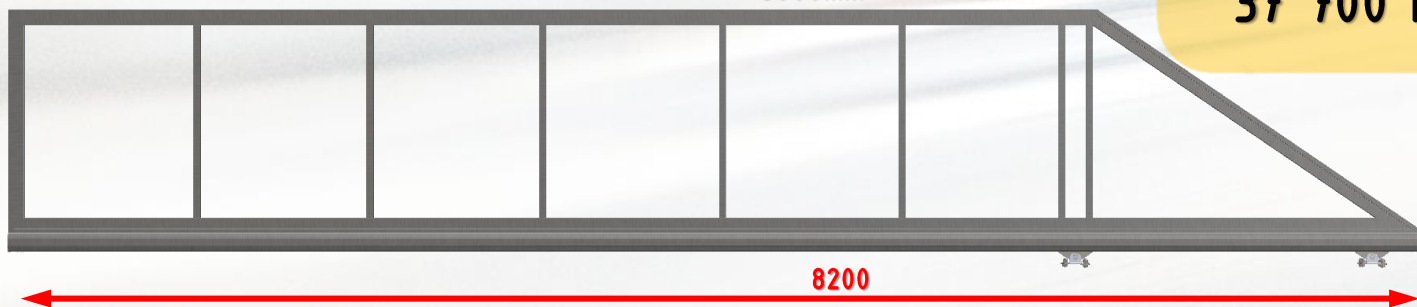

## Brána Lucy

Šířka průjezdu  
5000mm

Doporučená Cena:

**34 320 Kč**

## Brána Roxy

Šířka průjezdu  
6000mm

Doporučená Cena:

**37 700 Kč**

Set brány obsahuje: hliníkový rám + hliníkový nosný profil (kolejnici), 2x nerezový nosný nastavitelný vozík, nerezové dojezdové kolečko, 2x nerezové záslepky kolejnice, nerezovou dojezdovou kapsu (horní + spodní), gumové dorazy, nerezové nastavitelné horní vedení, nerezové držáky horní i spodní kapsy, kompletní nerezový spojovací materiál, návod k obsluze, montážní šablona + hračka