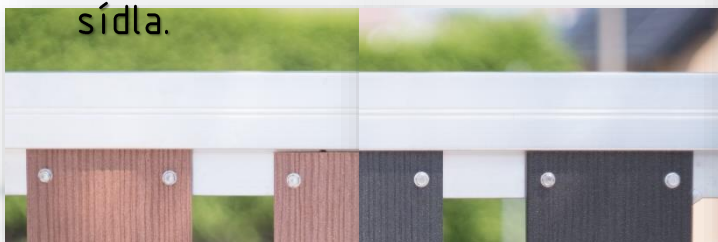

Výplň na míru

Chceme uspokojit i ty nejnáročnější zákazníky. I podle těch nejdivočejších přání Vám náš designer navrhne originální výplň, kterou nikde jinde nevidíte. Proměňte Vaši bránu v jedinečný vjezd do Vašeho sídla.

Pilwood plaňky

Luxusní fotostabilní dřevoplast-ové plaňky v dekoru dřeva v ně-kolika barevných variantách. Protože se soustředíme na Váš komfort a co možná nejrychlejší dobu dodání. Standardně držíme skladem 4 barevné varianty

Barevná provedení