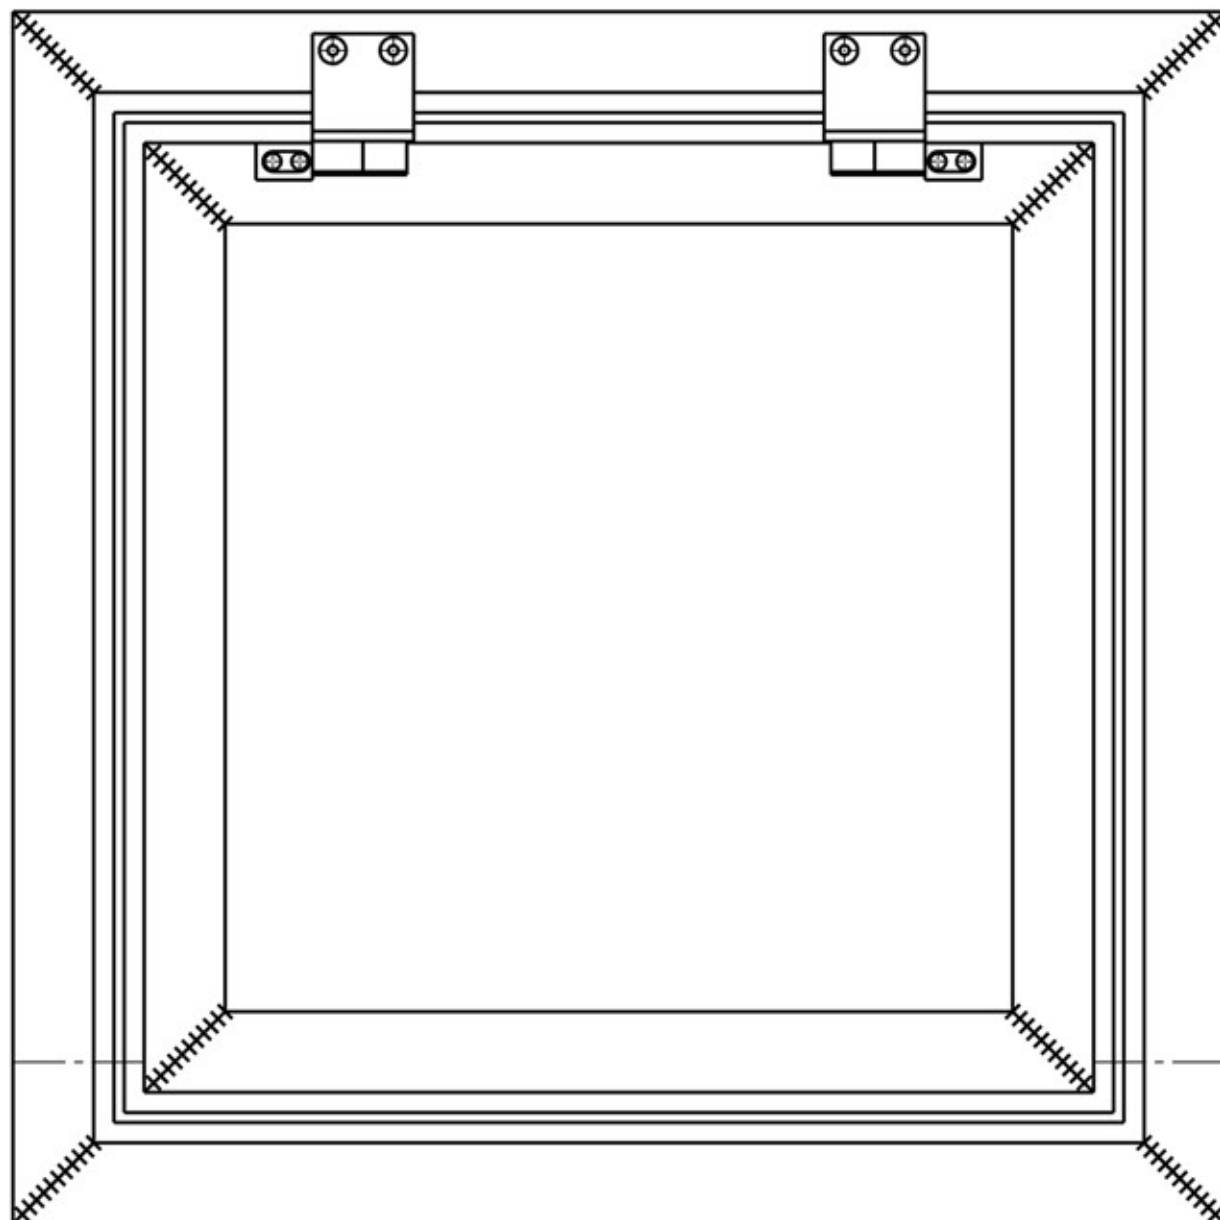

# Revizní dvířka - vyztužený profil

PROFIL RÁMEČKU

**TAMADEX**<sup>®</sup>  
HRONOV